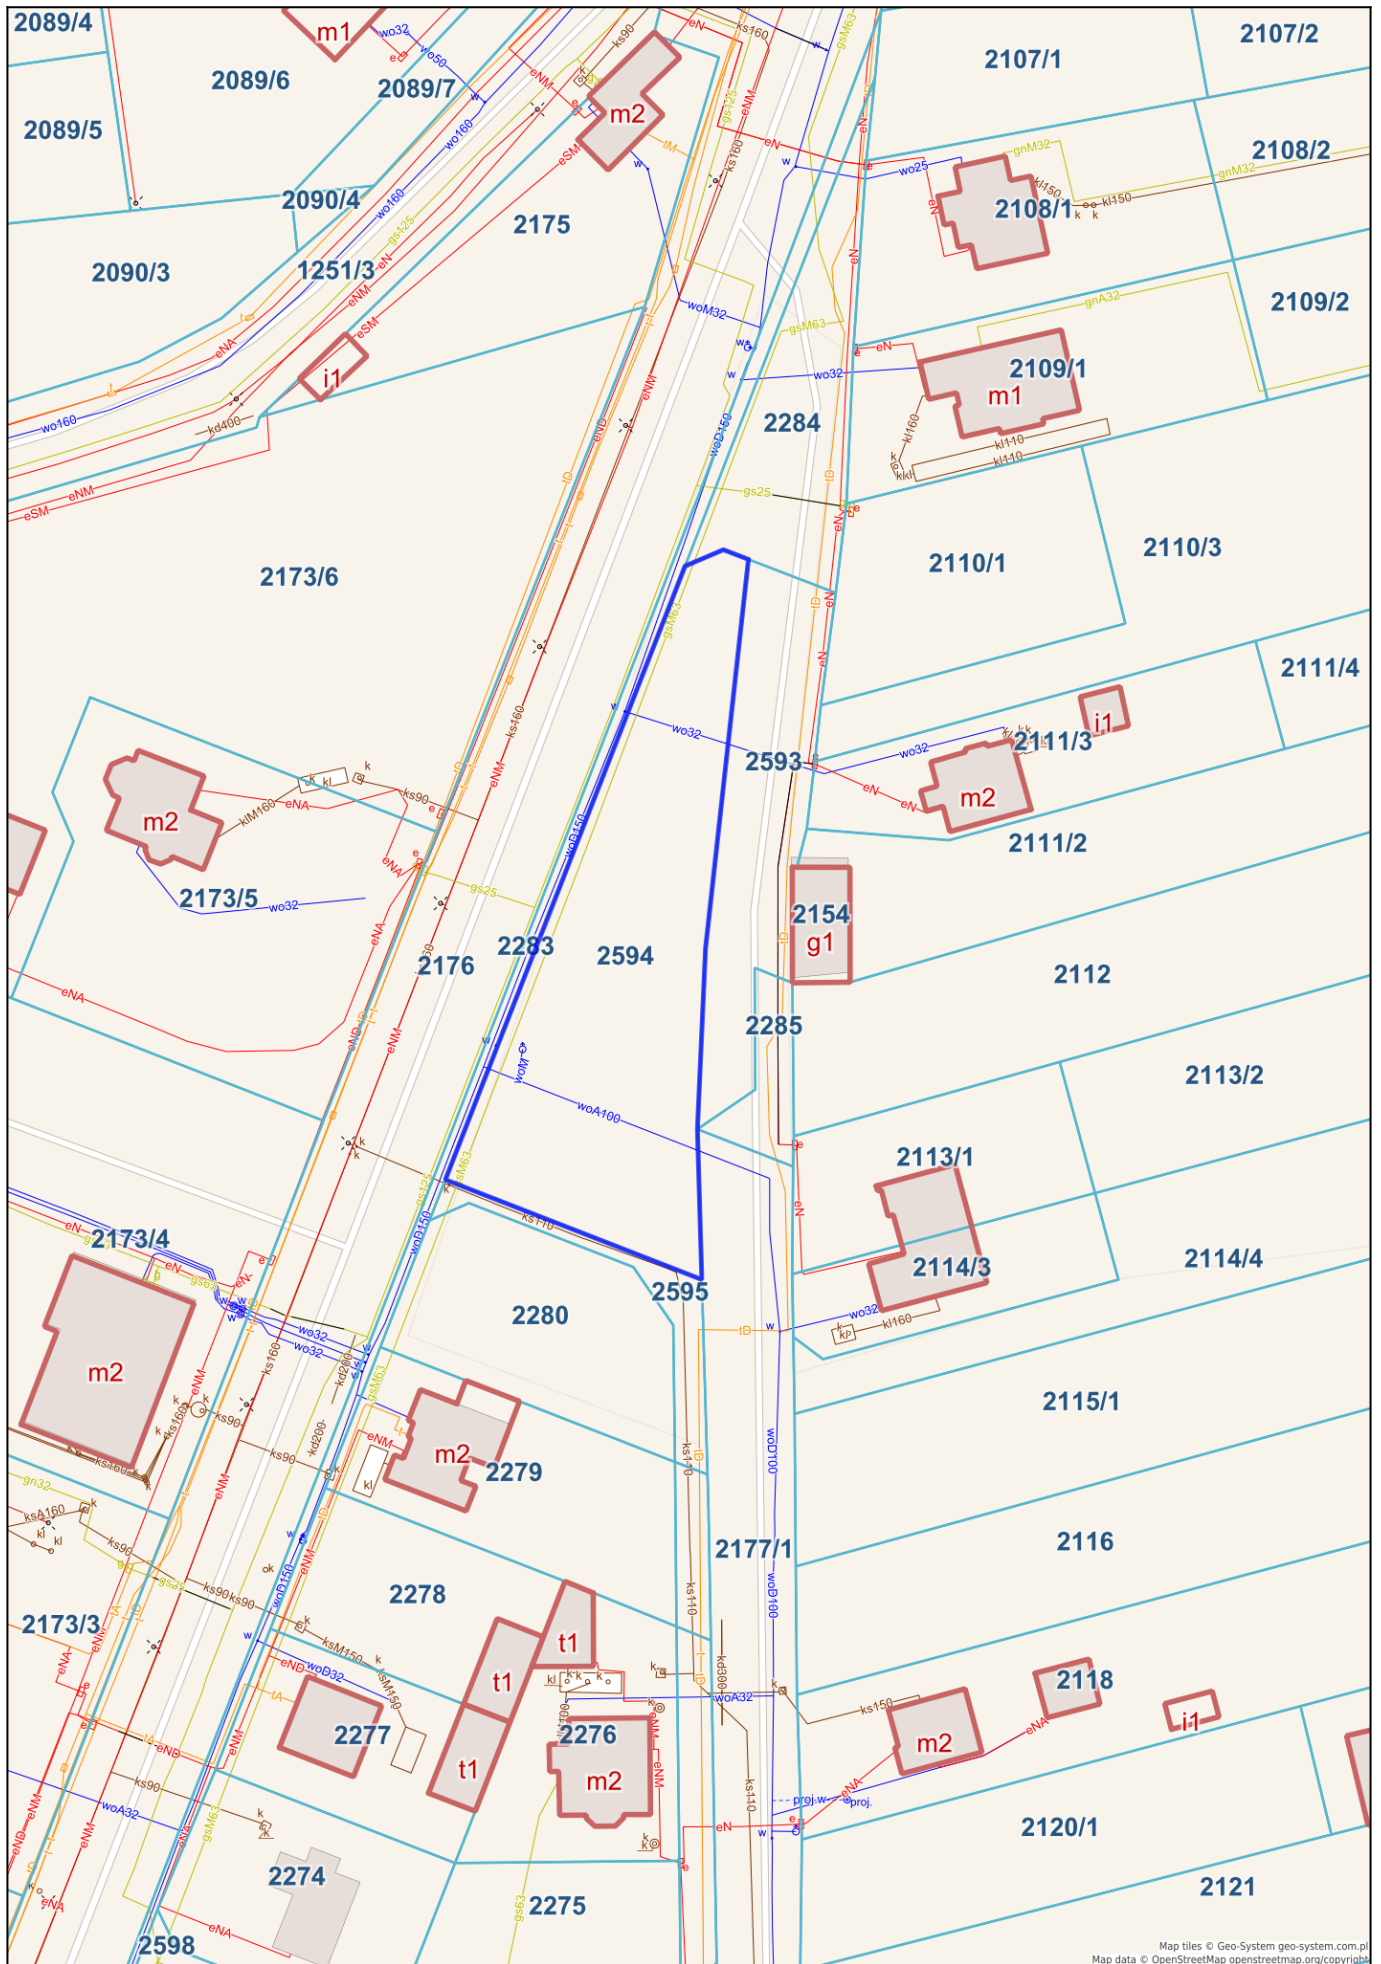

Rogoźno - System Informacji Przestrzennej

skala 1 : 1000